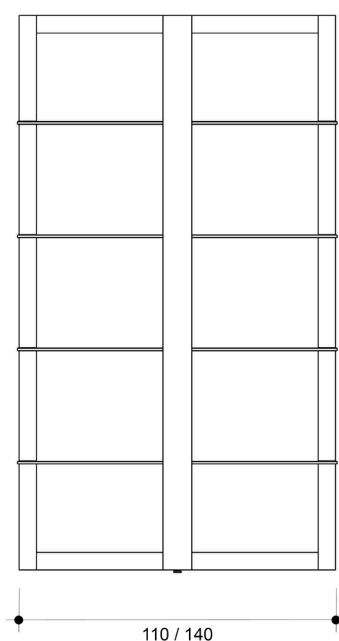

LUSIA è un oggetto di arredo in legno e vetro. La libreria LUSIA acquista visibilità e importanza grazie alla trasparenza delle mensole in vetro, che permettono all'elemento ligneo di risaltare ancora di più. L'elemento verticale centrale dona profondità e volume a un mobile bidimensionale come la libreria, trasformandolo in un oggetto tridimensionale che riempie e impreziosisce la stanza.

LUSIA è una libreria a muro costituita da una cornice rettangolare in legno di pannelli XLAM su cui si innesta una staffa centrale. Le mensole in vetro si inseriscono a incastro nella struttura. LUSIA è disponibile in due versioni: una più bassa, a quattro mensole, e una più alta a cinque.

190 / 230

43

110 / 140

LUSIA ALTA 5 mensole

Altezza: 230 cm
Larghezza: 140 cm
Profondità: 43 cm

- 407510** Naturale
- 407520** Noce

LUSIA BASSA 4 mensole

Altezza: 190 cm
Larghezza: 110 cm
Profondità: 43 cm