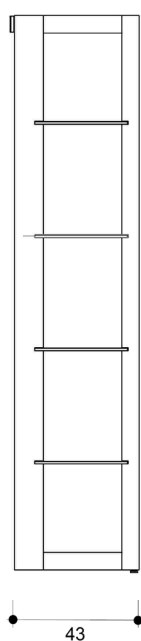

LUSIA è un oggetto di arredo in legno e vetro. La libreria LUSIA acquista visibilità e importanza grazie alla trasparenza delle mensole in vetro, che permettono all'elemento ligneo di risaltare ancora di più. L'elemento verticale centrale dona profondità e volume a un mobile bidimensionale come la libreria, trasformandolo in un oggetto tridimensionale che riempie e impreziosisce la stanza.

LUSIA è una libreria a muro costituita da una cornice rettangolare in legno di pannelli XLAM su cui si innesta una staffa centrale. Le mensole in vetro si inseriscono a incastro nella struttura. LUSIA è disponibile in due versioni: una più bassa, a quattro mensole, e una più alta a cinque.

190 / 230

43

110 / 140

LUSIA ALTA 5 mensole

Altezza: 230 cm
Larghezza: 140 cm
Profondità: 43 cm

- 407510** Naturale
- 407520** Noce

LUSIA BASSA 4 mensole

Altezza: 190 cm
Larghezza: 110 cm
Profondità: 43 cm