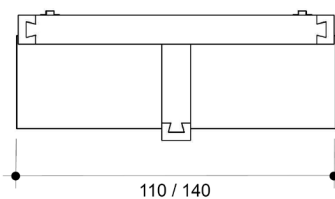

LUSIA è un oggetto di arredo in legno e vetro. La libreria LUSIA acquista visibilità e importanza grazie alla trasparenza delle mensole in vetro, che permettono all'elemento ligneo di risaltare ancora di più. L'elemento verticale centrale dona profondità e volume a un mobile bidimensionale come la libreria, trasformandolo in un oggetto tridimensionale che riempie e impreziosisce la stanza.

LUSIA è una libreria a muro costituita da una cornice rettangolare in legno di pannelli XLAM su cui si innesta una staffa centrale. Le mensole in vetro si inseriscono a incastro nella struttura. LUSIA è disponibile in due versioni: una più bassa, a quattro mensole, e una più alta a cinque.

190 / 230

43

110 / 140

LUSIA ALTA 5 mensole

Altezza: 230 cm
Larghezza: 140 cm
Profondità: 43 cm

- 407510** Naturale
- 407520** Noce

LUSIA BASSA 4 mensole

Altezza: 190 cm
Larghezza: 110 cm
Profondità: 43 cm