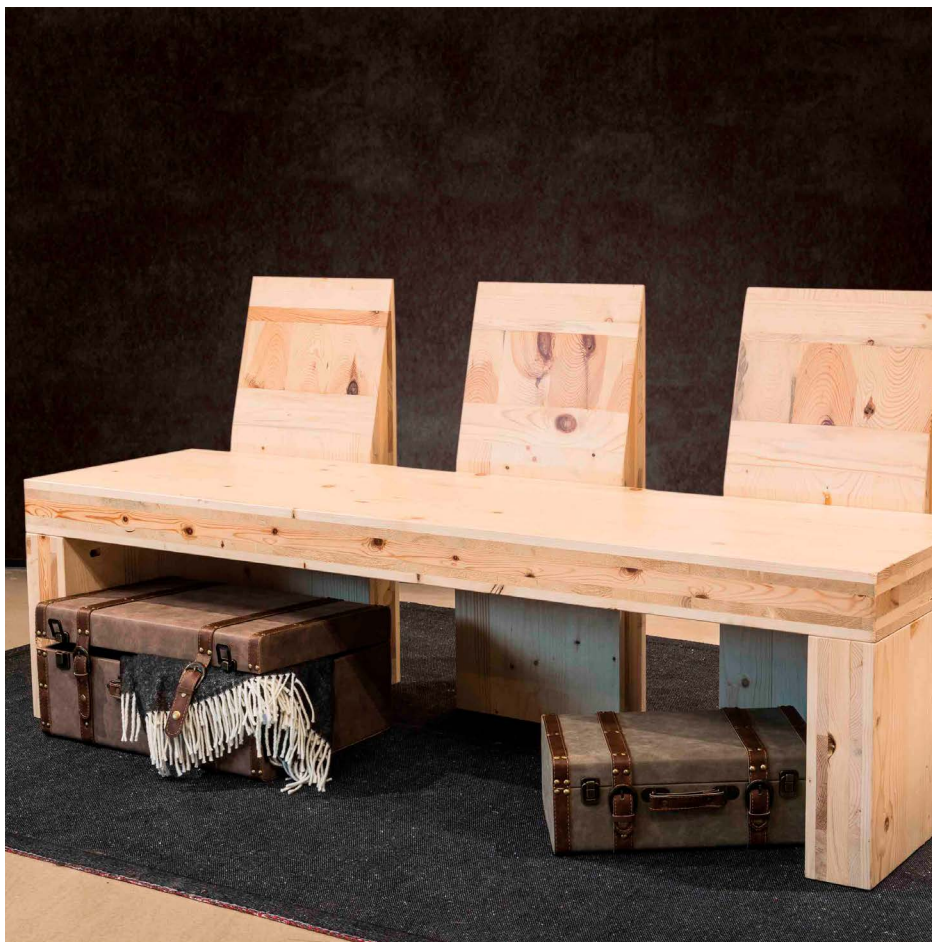

CALADORA

è panca, ma allo stesso tempo sedia. Con le sue tre sedute, CALADORA è pensata per essere abbinata a tutti i nostri tavoli, soprattutto in locali pubblici, ristoranti, bar. L'accostamento dell'unica seduta e degli schienali singoli permette di avere tutto il comfort della sedia unito alla convivialità della panca. Nella sua essenzialità, la seduta richiama le linee dei tavoli XL, mentre i tre schienali, grazie al taglio leggermente obliquo del pannello, donano alla panca dinamicità e comfort.

La seduta della panca CALADORA è costituita da un unico pannello XLAM orizzontale sul quale si innestano i due pannelli verticali che formano le gambe, in legno pieno. I tre schienali separati danno slancio alla struttura, mantenendo la continuità del colore chiaro dei pannelli XLAM.

CALADORA

Lunghezza: 165 cm
Altezza: 45 cm
Profondità: 45 cm

 **306010** Naturale
 **306020** Noce