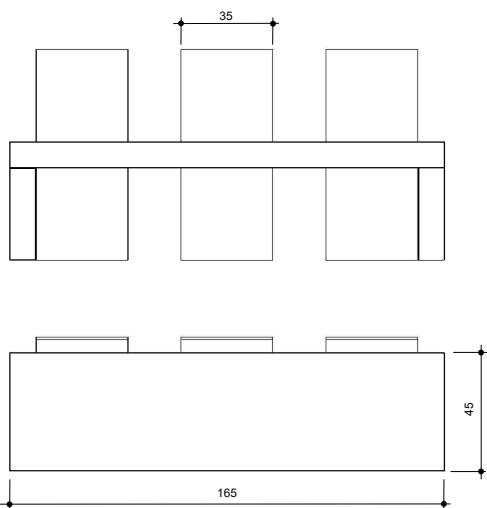

CALADORA

è panca, ma allo stesso tempo sedia. Con le sue tre sedute, CALADORA è pensata per essere abbinata a tutti i nostri tavoli, soprattutto in locali pubblici, ristoranti, bar. L'accostamento dell'unica seduta e degli schienali singoli permette di avere tutto il comfort della sedia unito alla convivialità della panca. Nella sua essenzialità, la seduta richiama le linee dei tavoli XL, mentre i tre schienali, grazie al taglio leggermente obliquo del pannello, donano alla panca dinamicità e comfort.

La seduta della panca CALADORA è costituita da un unico pannello XLAM orizzontale sul quale si innestano i due pannelli verticali che formano le gambe, in legno pieno. I tre schienali separati danno slancio alla struttura, mantenendo la continuità del colore chiaro dei pannelli XLAM.

CALADORA

Lunghezza: 165 cm
Altezza: 45 cm
Profondità: 45 cm

 **306010** Naturale
 **306020** Noce