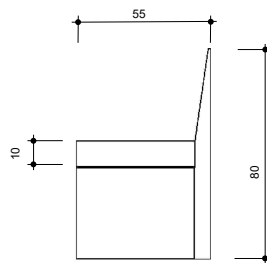

CALADORA

è panca, ma allo stesso tempo sedia. Con le sue tre sedute, CALADORA è pensata per essere abbinata a tutti i nostri tavoli, soprattutto in locali pubblici, ristoranti, bar. L'accostamento dell'unica seduta e degli schienali singoli permette di avere tutto il comfort della sedia unito alla convivialità della panca. Nella sua essenzialità, la seduta richiama le linee dei tavoli XL, mentre i tre schienali, grazie al taglio leggermente obliquo del pannello, donano alla panca dinamicità e comfort.

La seduta della panca CALADORA è costituita da un unico pannello XLAM orizzontale sul quale si innestano i due pannelli verticali che formano le gambe, in legno pieno. I tre schienali separati danno slancio alla struttura, mantenendo la continuità del colore chiaro dei pannelli XLAM.

CALADORA

Lunghezza: 165 cm
Altezza: 45 cm
Profondità: 45 cm

 **306010** Naturale
 **306020** Noce