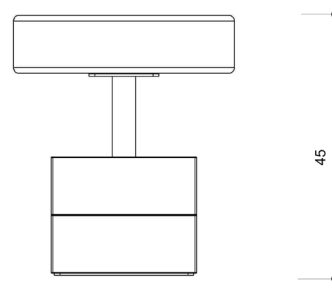

ROLLE lo sgabello dalla forma tonda, si accosta perfettamente al tavolo LAURINO. L'elemento centrale circolare in ferro richiama quello del tavolino, così come la base di appoggio a terra con pannelli XLAM sovrapposti. La seduta, di forma circolare, permette un'assoluta libertà nell'utilizzo e nell'accostamento di più sgabelli.

ROLLE è disponibile in due versioni, abbinabili alle due diverse altezze del tavolo LAURINO. La versione bassa ha una base d'appoggio quadrata formata da due pannelli XLAM incollati tra loro, la versione più alta ha una base di tre pannelli. La seduta è uguale in entrambe le versioni, la gamba di appoggio centrale è in ferro.

ROLLE ALTO
Altezza: 65 cm
Seduta: Ø 38 cm

■ 205510 Naturale
■ 205520 Noce

ROLLE BASSO
Altezza: 45 cm
Seduta: Ø 38 cm

■ 205010 Naturale
■ 205020 Noce