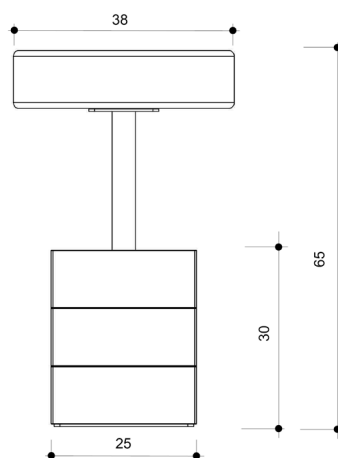

ROLLE lo sgabello dalla forma tonda, si accosta perfettamente al tavolo LAURINO. L'elemento centrale circolare in ferro richiama quello del tavolino, così come la base di appoggio a terra con pannelli XLAM sovrapposti. La seduta, di forma circolare, permette un'assoluta libertà nell'utilizzo e nell'accostamento di più sgabelli.

ROLLE è disponibile in due versioni, abbinabili alle due diverse altezze del tavolo LAURINO. La versione bassa ha una base d'appoggio quadrata formata da due pannelli XLAM incollati tra loro, la versione più alta ha una base di tre pannelli. La seduta è uguale in entrambe le versioni, la gamba di appoggio centrale è in ferro.

ROLLE ALTO
Altezza: 65 cm
Seduta: Ø 38 cm

■ 205510 Naturale
■ 205520 Noce

ROLLE BASSO
Altezza: 45 cm
Seduta: Ø 38 cm

■ 205010 Naturale
■ 205020 Noce